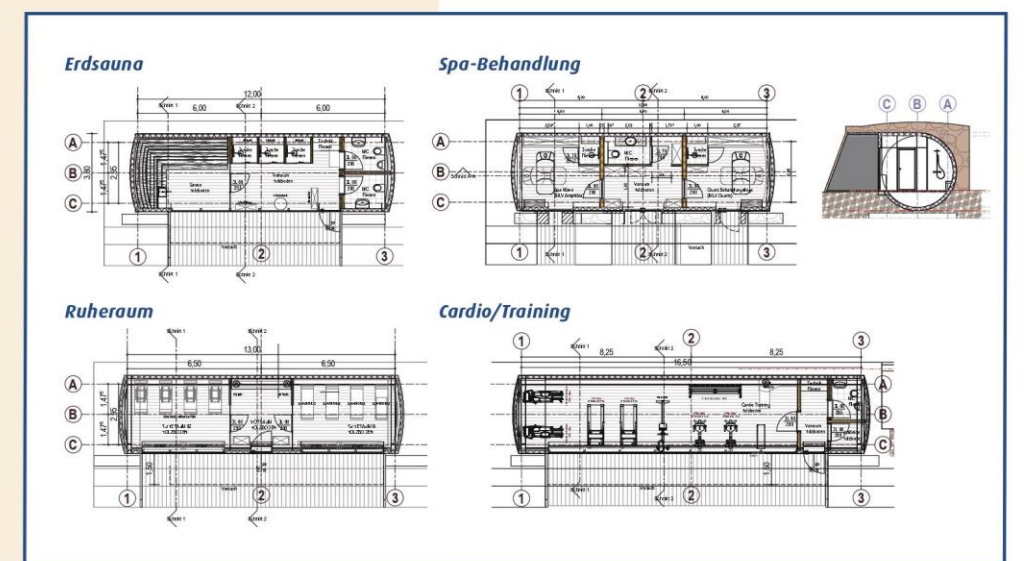

Kontakt: deep in outdoor refugia gmbH
A-6464 Tarenz · Hauptstraße 7
Tel. +43-(0)5412-64727 · office@deep-in.at
www.deep-in.at